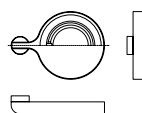

## Aufbauleuchte Living

Design für Reflexion AG, Zürich | CH

Hersteller: Regent Lighting, Basel | CH

Die Living Deckenleuchte reagiert mit ihrer exzentrischen Deckenbefestigung auf mobile Arbeitsplätze in Grossflächenbüros. Der um die Deckenrosette rotierbare Leuchtenkopf ermöglicht einen vergrösserten Aktionsradius ohne Veränderung des Stromanschlusses. Neben der durch die Asymmetrie hervorgebrachten räumlichen Ausrichtung, verleiht die fluide Linienführung der Leuchte eine spielerische Anmutung. Auf das lichtdichte Kunststoffgehäuse ist, je nach Ausführung, Textil oder Metallfolie appliziert. Den primär direkt strahlenden Leuchtenkopf krönt eine Korona, welche eine dezente Aufhellung und somit visuelle Distanz zur Decke bewirkt.

The Living ceiling light responds to mobile workplaces in large offices with its off-centre ceiling attachment. The lamp head, which is rotatable around the ceiling rosette, offers the option of (thanks to its widened radius) flexible adjustment without the need to modify the power connection. As well as the spatial orientation brought about by the asymmetry created, the fluid contours of the light give a playful overall impression. Depending on the design, a textile or metallic film is applied to the light-proof plastic housing. The primary directly beaming lamp head is crowned with a corona, which creates subtle lighting and thus visual distance to the ceiling.